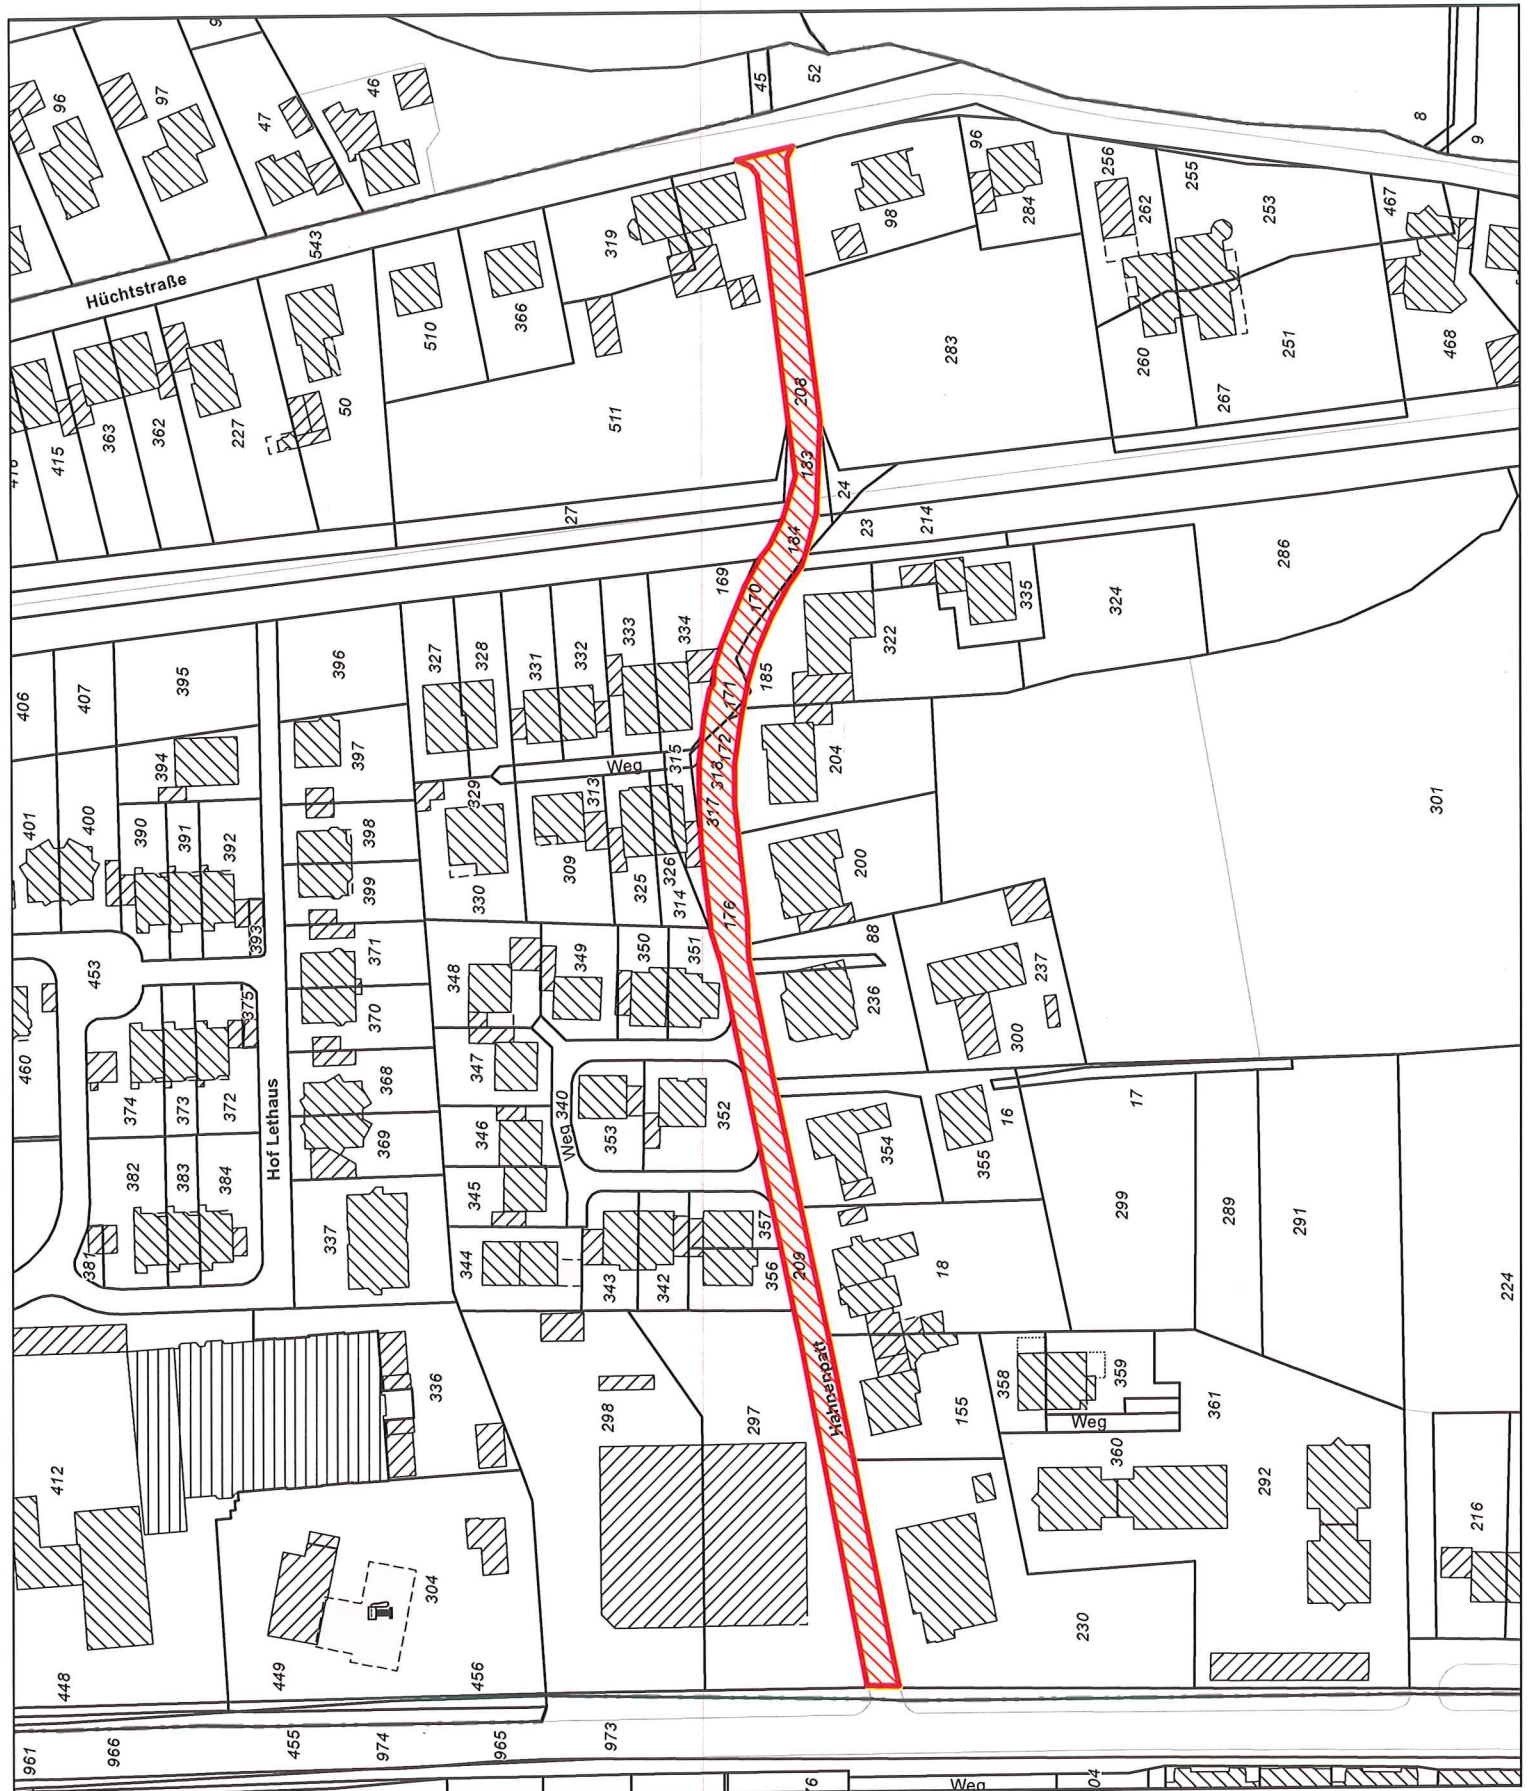

Flurstück: 170, 172, 208, 209  
Flur: 4  
Gemarkung: Overberge

Gemeinde: Bergkamen  
Kreis: Unna  
Regierungsbezirk: Arnsberg

0 10 20 30 40 50 Meter