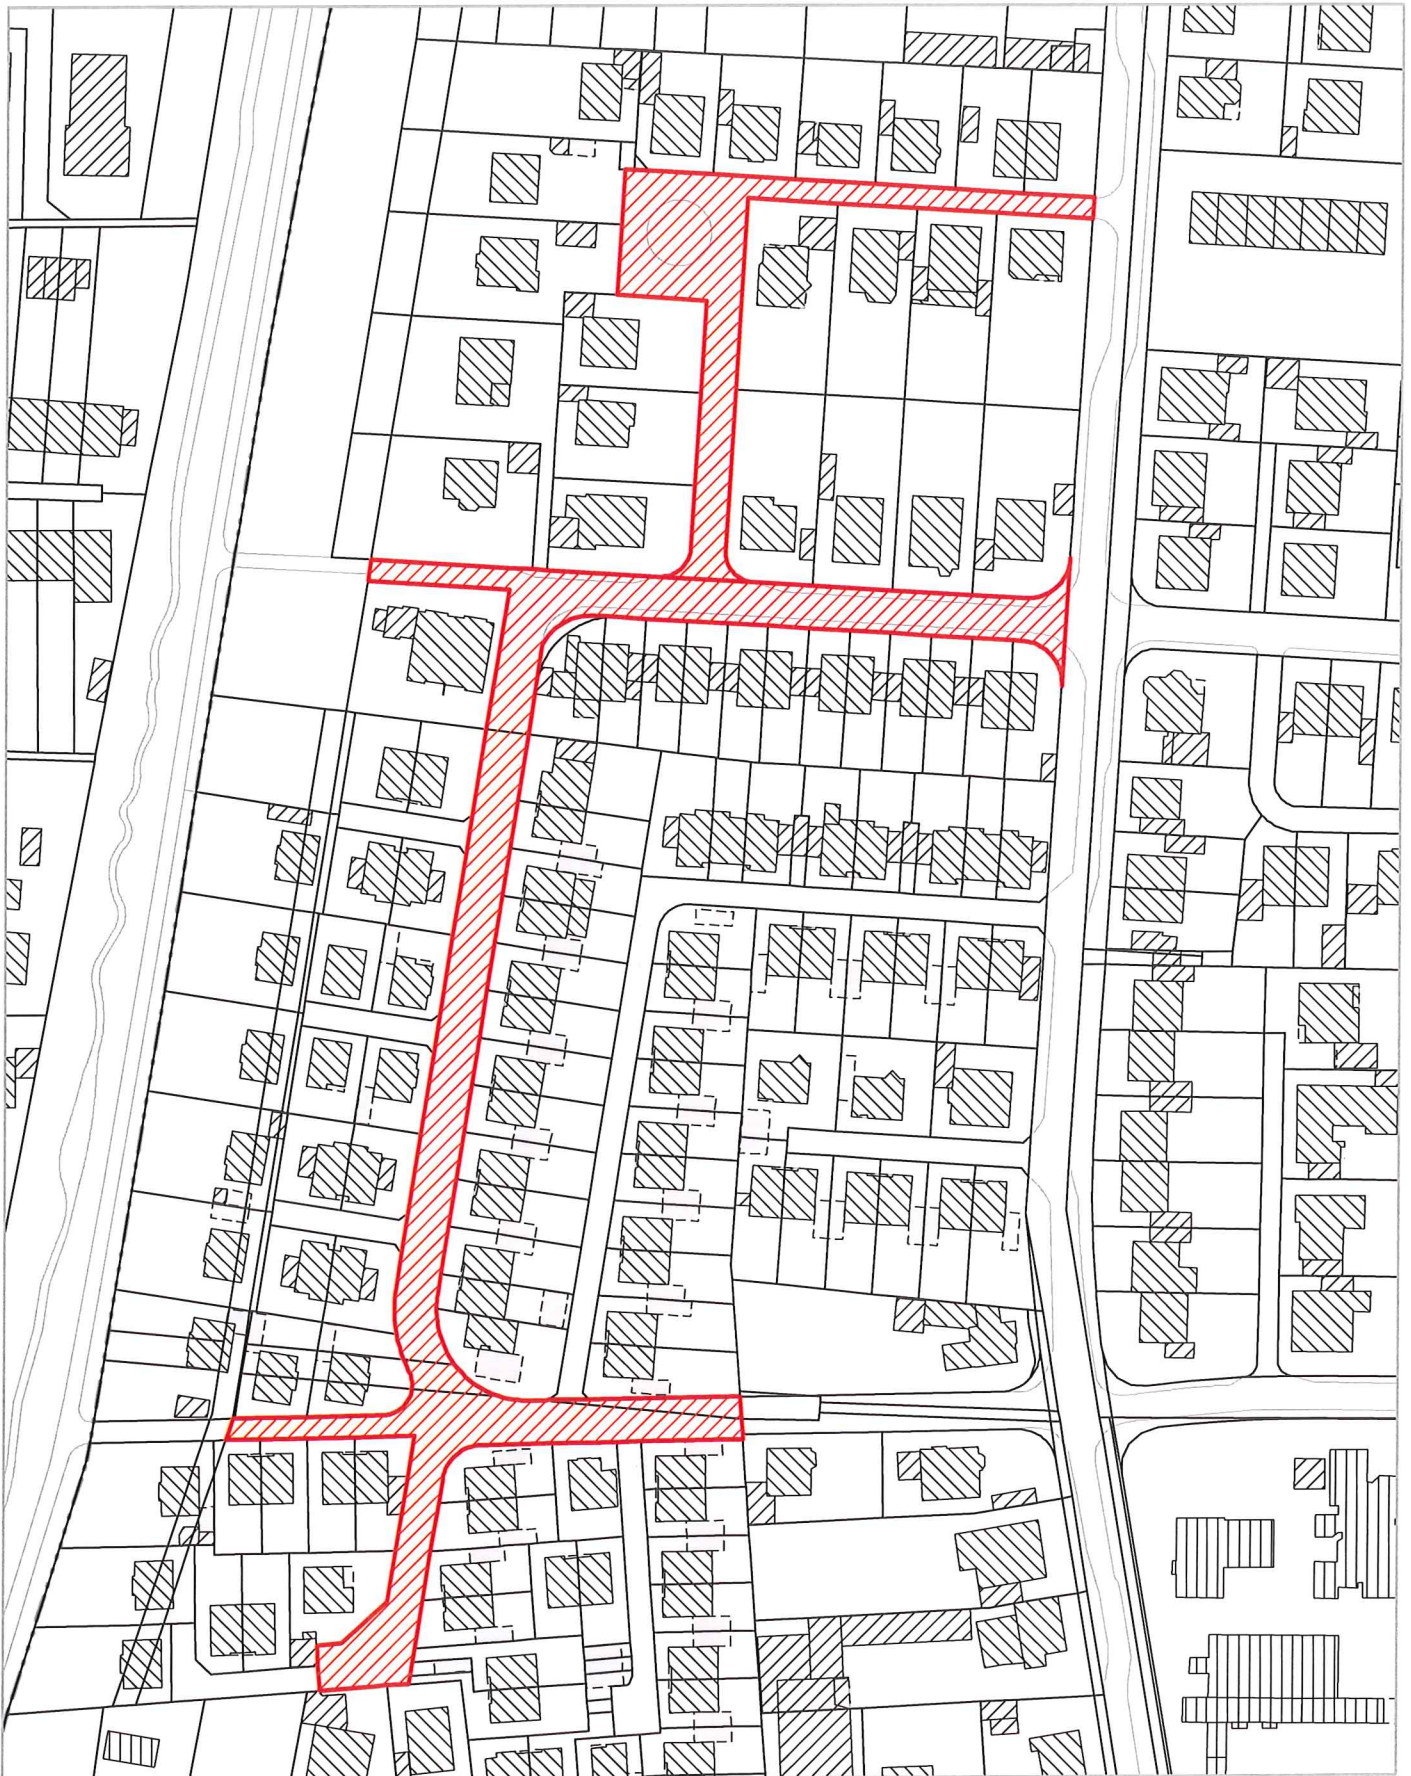

Liegenschaftskataster

zu widmende Strasse:
Esenweg

Liegenschaftskarte 1:1500

Erstellt am 28.11.2016

Flur: 13
Gemarkung: WEDDINGHOFEN

Gemeinde: BERGKAMEN
Kreis: Unna
Regierungsbezirk: Arnsberg

0 10 20 30
Meter