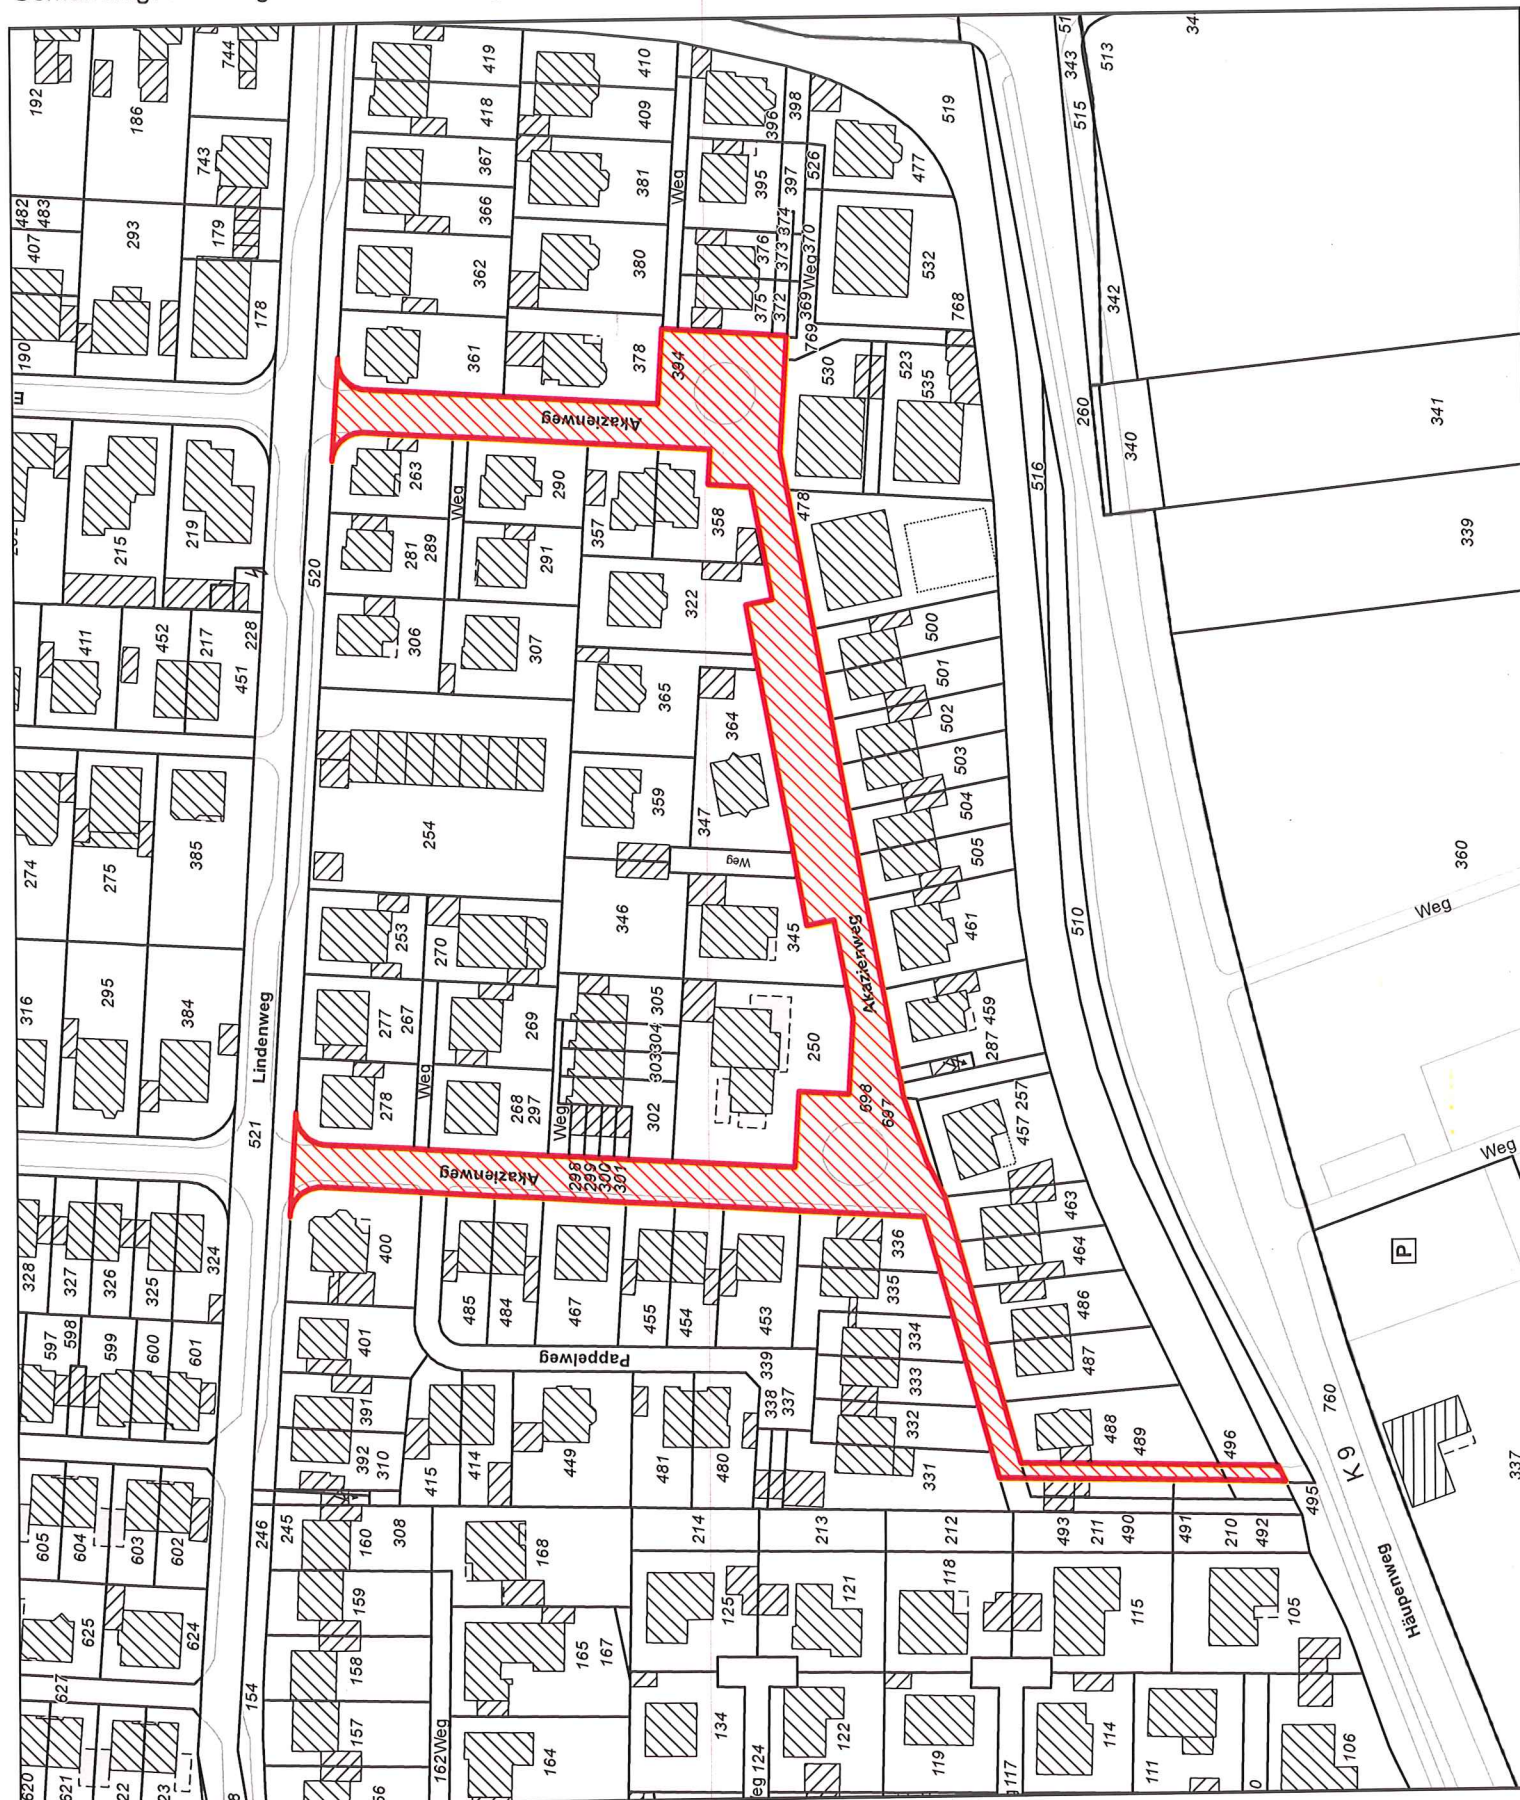

Amt für Planung, Tiefbau und Umwelt

Rathausplatz 1
59192 Bergkamen

Anlage 1 zu Drucksache Nr. 11/1109

Auszug aus dem
Liegenschaftskataster

Liegenschaftskarte 1:1.500
Erstellt am 24.01.2018

Flurstück: 489, 496, 698
Flur: 13
Gemarkung: Weddinghofen

Gemeinde: Bergkamen
Kreis: Unna
Regierungsbezirk: Arnsberg

0 10 20 30 40 50 Meter

- Gebrauchsauskunft -